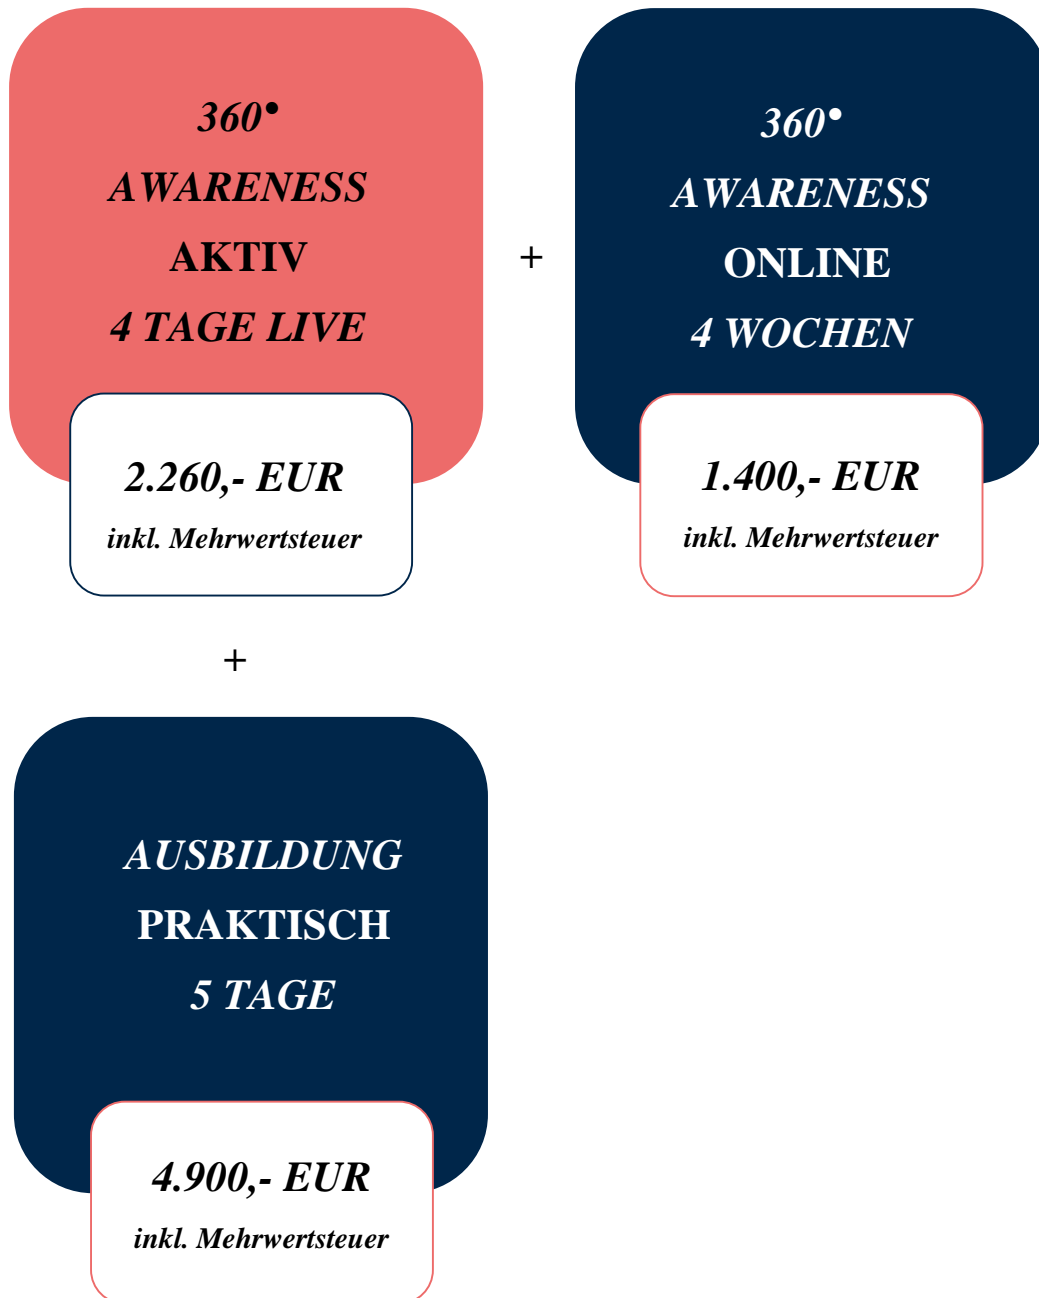

ENTWICKLUNG ESEL- & PFERDEGESTÜTZTER COACH

UNSER ENTWICKLUNGSKONZEPT IM ÜBERBLICK

KLEINE AUSBILDUNG

Entwicklung zum pferde- oder eselgestützten Coach