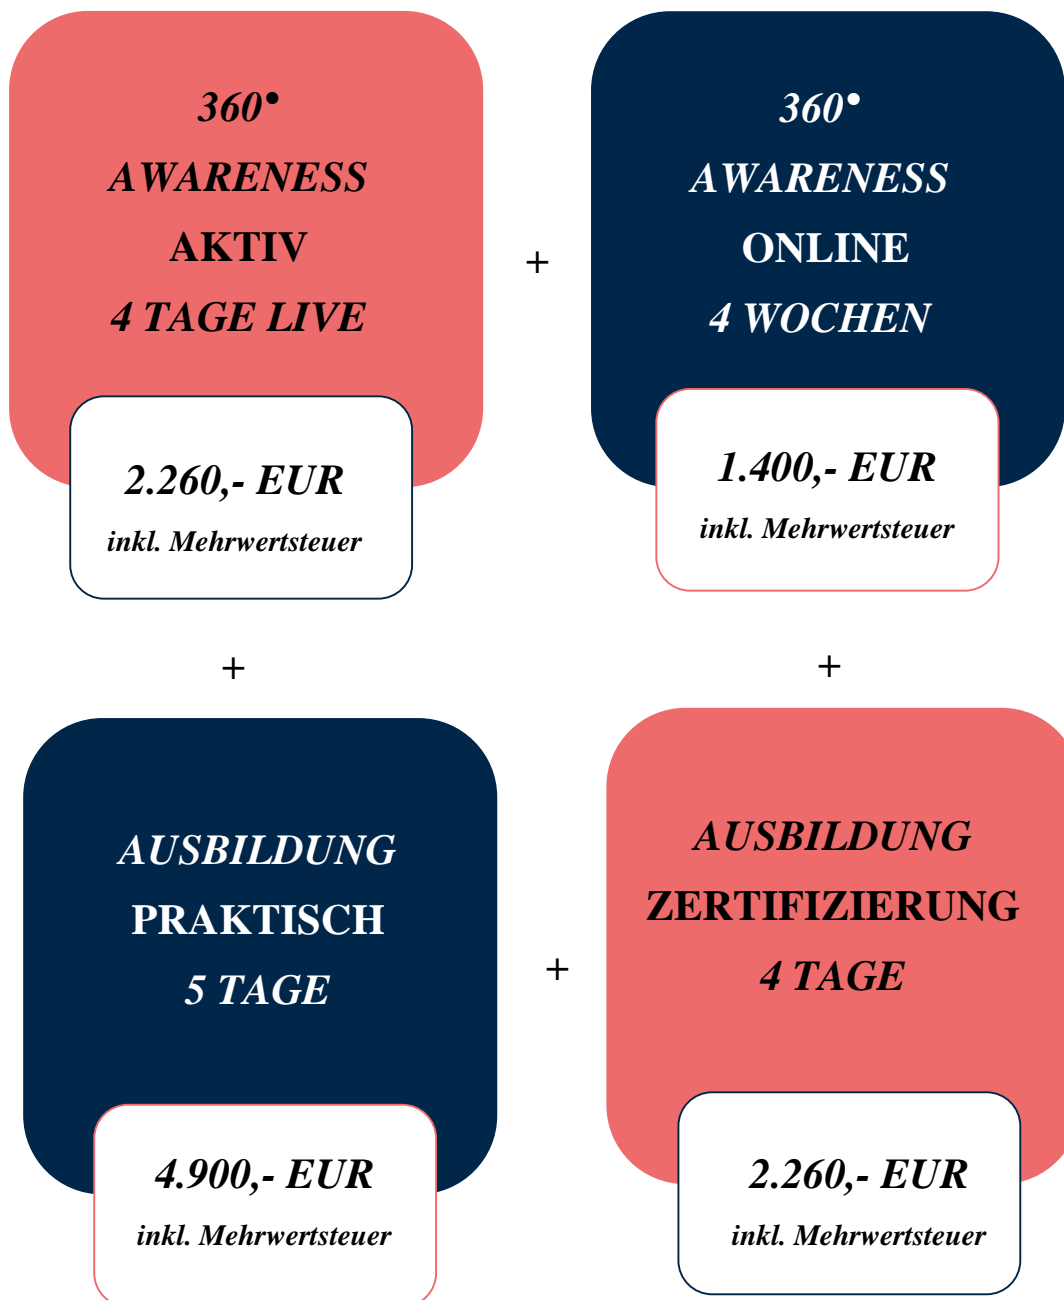

KLEINE AUSBILDUNG

Entwicklung zum pferde- oder eselgestützten Coach

ENTWICKLUNG ESEL- & PFERDEGESTÜTZTER COACH

UNSER ENTWICKLUNGSKONZEPT IM ÜBERBLICK

KOMPLETTAUSBILDUNG

mit **ZERTIFIZIERUNG**

Entwicklung zum pferde- oder eselgestützten Coach