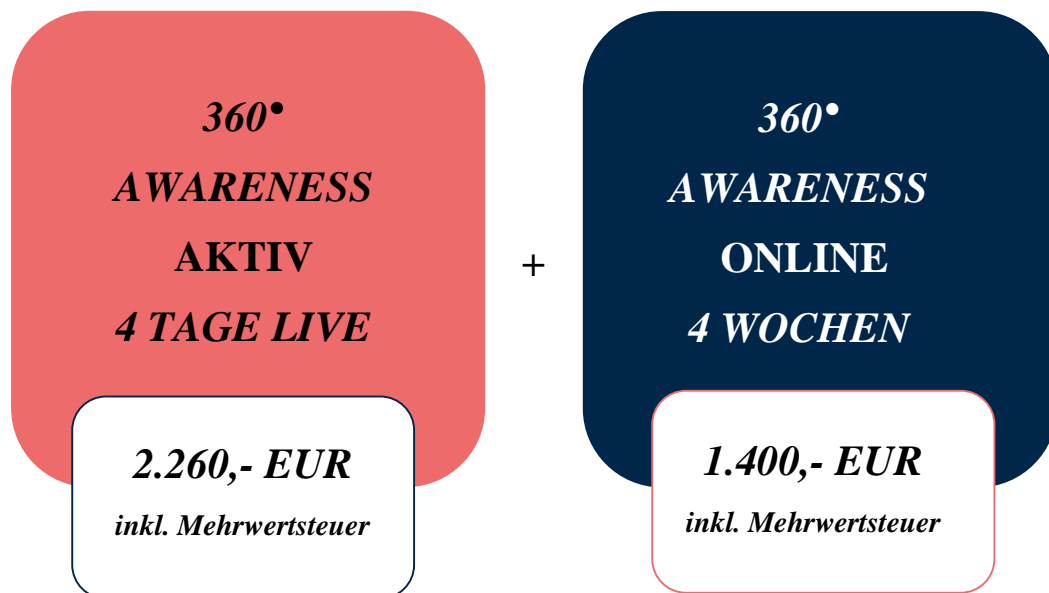

ENTWICKLUNG ESEL- & PFERDEGESTÜTZTER COACH

UNSER ENTWICKLUNGSKONZEPT IM ÜBERBLICK

FÜR

all **diejenigen**, die sich auf die Reise zu sich selbst machen wollen, denn das ist das Schönste, was man sich und der Welt machen kann. Auf die Reise nach deiner inneren Quelle und Kraft, in den Dialog mit dir selbst gehen, bei dir ankommen und den Mut finden, dahin zu gehen und das zu leben, was genau **DEINS** ist, was dich erfüllt und glücklich macht.

und

FÜR

bereits **ausgebildete** pferde- oder eselgestützte **Coachs**.

"Jedes Mal einen Schritt weiter zu gehen, stärkt dein Selbstvertrauen!"